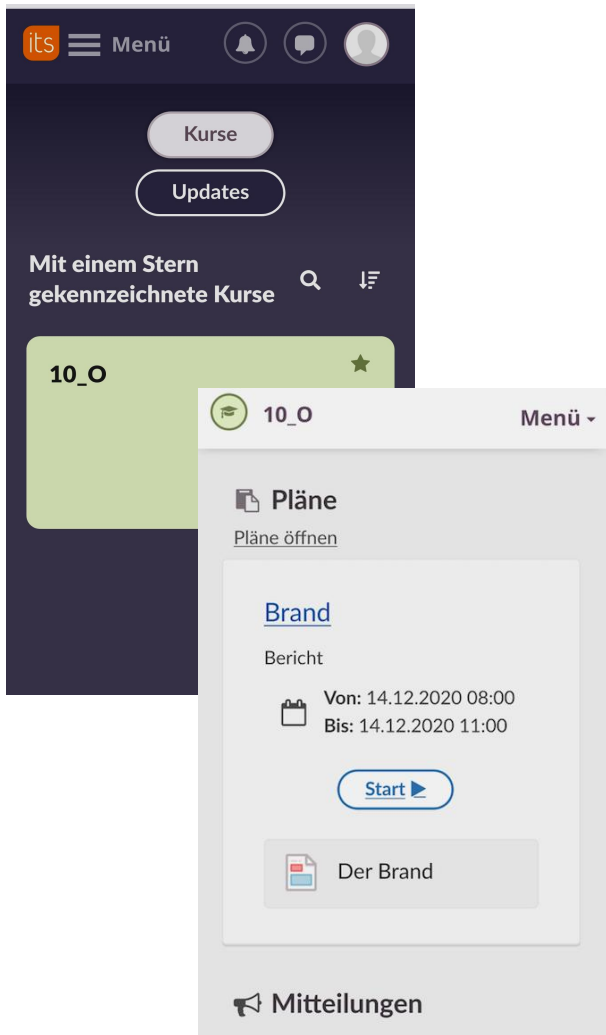

itslearning düsseldorf
eingeben

Anmelde-Seite erscheint

ACHTUNG:

DIESES Zeichen 
muss zu sehen sein!

Benutzername

+ *Passwort* eingeben

(dein Lehrer hat dir BEIDES
gegeben!)

ACHTUNG:

zwischen Vor- und
Nachname darf

KEINE Leertaste sein!

deine Klasse (= *Kurse*)
erscheint

grünes Feld antippen

Pläne erscheinen
(das sind deine Aufgaben)

Aufgaben werden erklärt

HIER kannst du direkt
deine Aufgabe bearbeiten.

Du kannst deine Antwort ins Handy tippen.

Bist du fertig?
Kontrolliere noch mal alles.

Dann:
Abschicken antipppen

Alles klar?

Sonst melde dich bei deinem Lehrer!

Schneller geht es übrigens mit der App von itsLearning 