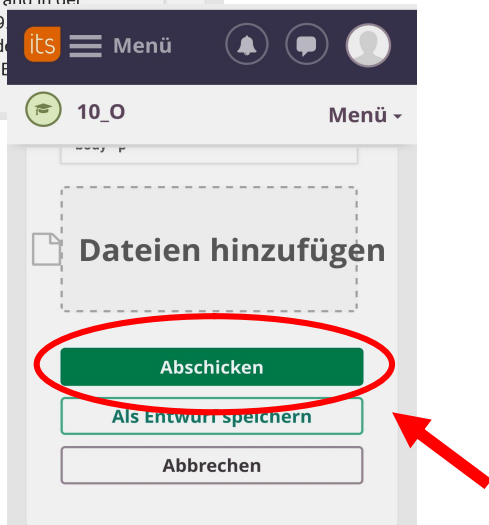

itslearning düsseldorf
eingeben

Anmelde-Seite erscheint

ACHTUNG:

DIESES Zeichen 
muss zu sehen sein!

Benutzername

+ *Passwort* eingeben

(dein Lehrer hat dir BEIDES
gegeben!)

ACHTUNG:

zwischen Vor- und
Nachname darf

KEINE Leertaste sein!

deine Klasse (= *Kurse*)
erscheint

grünes Feld antippen

Pläne erscheinen
(das sind deine Aufgaben)

Aufgaben werden erklärt

HIER kannst du direkt
deine Aufgabe bearbeiten.

Du kannst deine Antwort ins Handy tippen.

Bist du fertig?
Kontrolliere noch mal alles.

Dann:
Abschicken antipppen

Alles klar?

Sonst melde dich bei deinem Lehrer!

Schneller geht es übrigens mit der App von itsLearning 