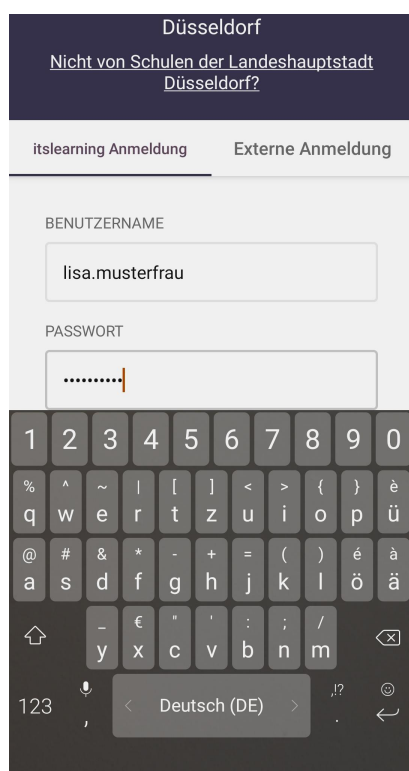

itslearning düsseldorf
eingeben

Anmelde-Seite erscheint

ACHTUNG:

DIESES Zeichen 
muss zu sehen sein!

Benutzername

+ *Passwort* eingeben

(dein Lehrer hat dir BEIDES
gegeben!)

ACHTUNG:

zwischen Vor- und
Nachname darf

KEINE Leertaste sein!

deine Klasse (= *Kurse*)
erscheint

grünes Feld antippen

Pläne erscheinen
(das sind deine Aufgaben)

Aufgaben werden erklärt

HIER kannst du direkt
deine Aufgabe bearbeiten.

Du kannst deine Antwort ins Handy tippen.

Bist du fertig?
Kontrolliere noch mal alles.

Dann:
Abschicken antipppen

Alles klar?

Sonst melde dich bei deinem Lehrer!

Schneller geht es übrigens mit der App von itsLearning 