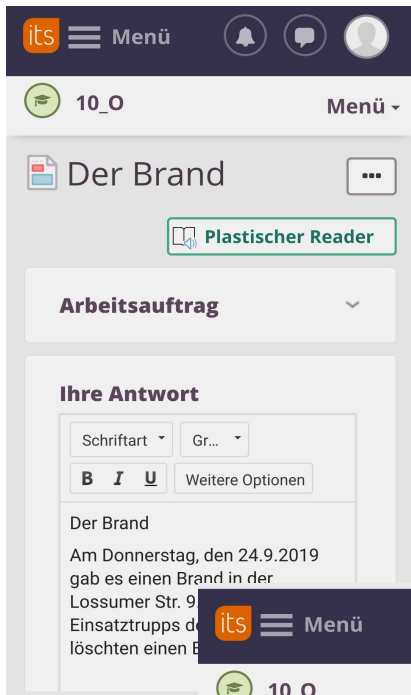

itslearning düsseldorf
eingeben

Anmelde-Seite erscheint

ACHTUNG:

DIESES Zeichen 
muss zu sehen sein!

Benutzername

+ *Passwort* eingeben

(dein Lehrer hat dir BEIDES
gegeben!)

ACHTUNG:

zwischen Vor- und
Nachname darf

KEINE Leertaste sein!

deine Klasse (= *Kurse*)
erscheint

grünes Feld antippen

Pläne erscheinen
(das sind deine Aufgaben)

Aufgaben werden erklärt

HIER kannst du direkt
deine Aufgabe bearbeiten.

Du kannst deine Antwort ins Handy tippen.

Bist du fertig?
Kontrolliere noch mal alles.

Dann:
Abschicken antipppen

Alles klar?

Sonst melde dich bei deinem Lehrer!

Schneller geht es übrigens mit der App von itsLearning 

Die kannst du runterladen bei Google Play oder im App Store