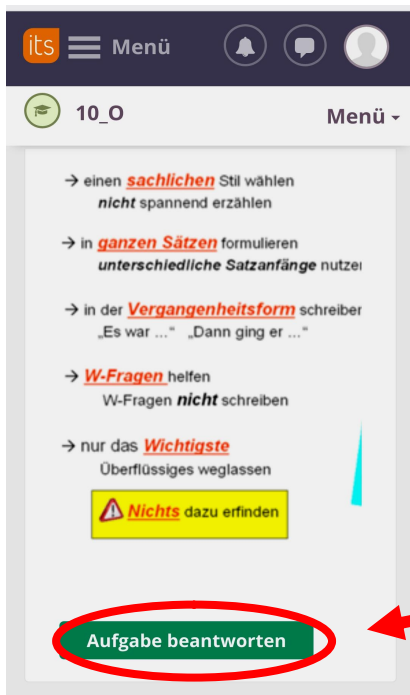

itslearning düsseldorf
eingeben

Anmelde-Seite erscheint

ACHTUNG:

DIESES Zeichen 
muss zu sehen sein!

Benutzername

+ *Passwort* eingeben

(dein Lehrer hat dir BEIDES
gegeben!)

ACHTUNG:

zwischen Vor- und
Nachname darf

KEINE Leertaste sein!

deine Klasse (= *Kurse*)
erscheint

grünes Feld antippen

Pläne erscheinen
(das sind deine Aufgaben)

Aufgaben werden erklärt

HIER kannst du direkt
deine Aufgabe bearbeiten.

Du kannst deine Antwort ins Handy tippen.

Bist du fertig?
Kontrolliere noch mal alles.

Dann:
Abschicken antipppen

Alles klar?

Sonst melde dich bei deinem Lehrer!

Schneller geht es übrigens mit der App von itsLearning 

Die kannst du runterladen bei Google Play oder im App Store